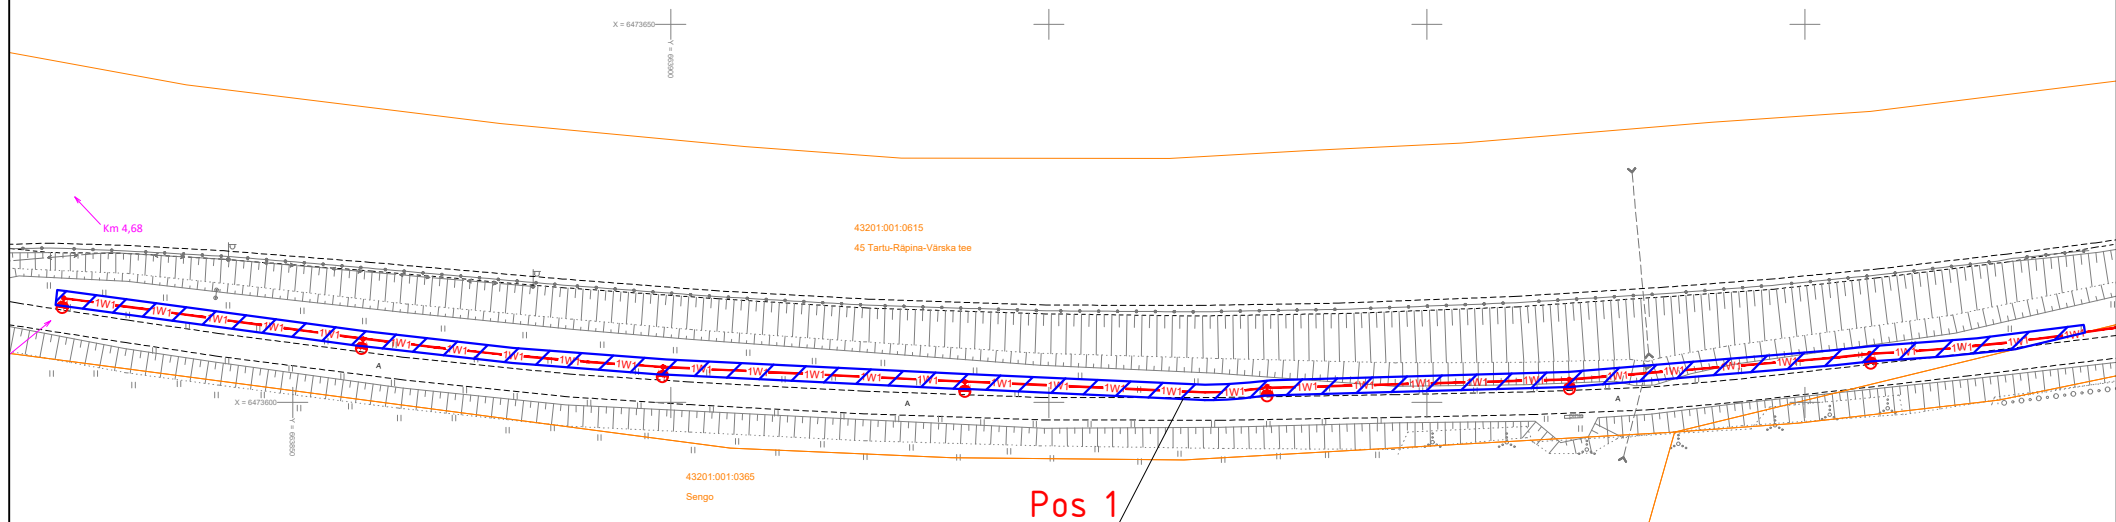

Isikliku kasutusõiguse seadmise plaan

IKÕ ala Pos nr (plaanil)	Kinnistu registriosa nr.	Katastriüksuse tunnus, nimi ja sihtotstarve;	IKÕ Ala pindala, m ²
POS 1	5550750	43201:001:0615 45 Tartu-Räpina-Värskä tee transpordimaa	536

-  Isikliku kasutusõiguse seadmise ala
-  Katastriüksuste piirid
-  Projekteeritud KOV valgustuse m/p kaabel
Projekteeritud maakaabli pikkus 270m
-  Projekteeritud valgustid torumastil H=6m

Projekti nimi / aadress		Lohkva-Luunja olemasoleva jalgratta ja -jalgteede valgustuse projekt. Lohkva küla, Kakumetsa küla, Luunja alevik, Luunja vald, Tartumaa		Töö nr 96130
Koostaja	Heigo Lomp AS Stik-Elekter / Projektseeria Tel: 53440061 / E-post: heigo@stik-elekter.ee	Mõõtkava M 1:1000	Leht / formaat Leht 1 / A4	Kuupäev 09.09.2024